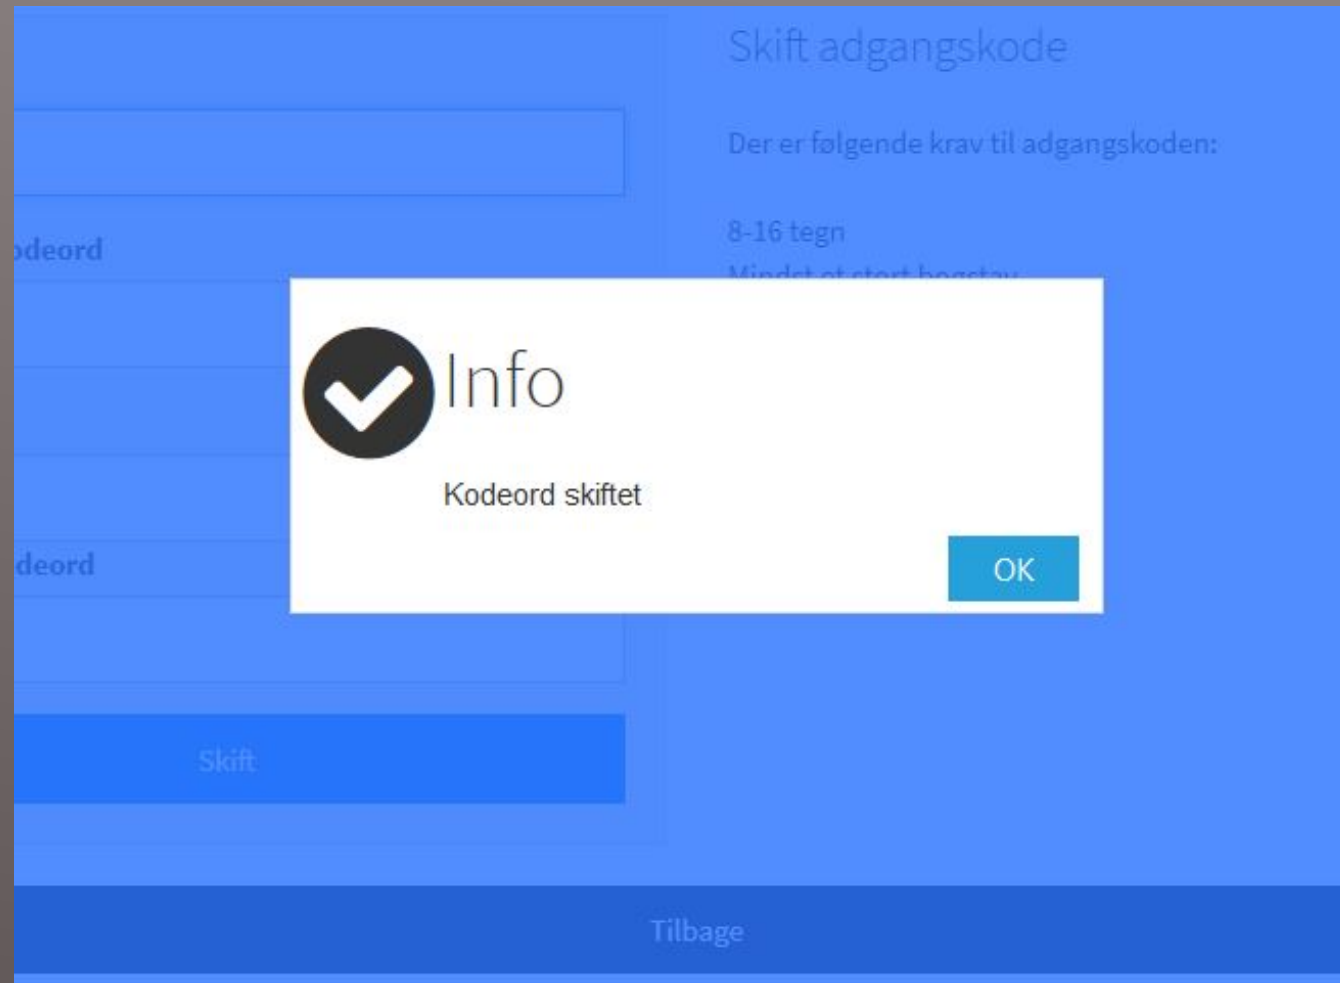

- Lectio
- WIFI
- Webprint
- Office 365

SMS-TJENESTEN

Gå til følgende adresse:

<https://ums.birke-gym.dk>

Aflyste moduler, skemaændringer og andet information fra skolen.

Tilmeld dig SMS tjeneste via vejledning på elevsiden.