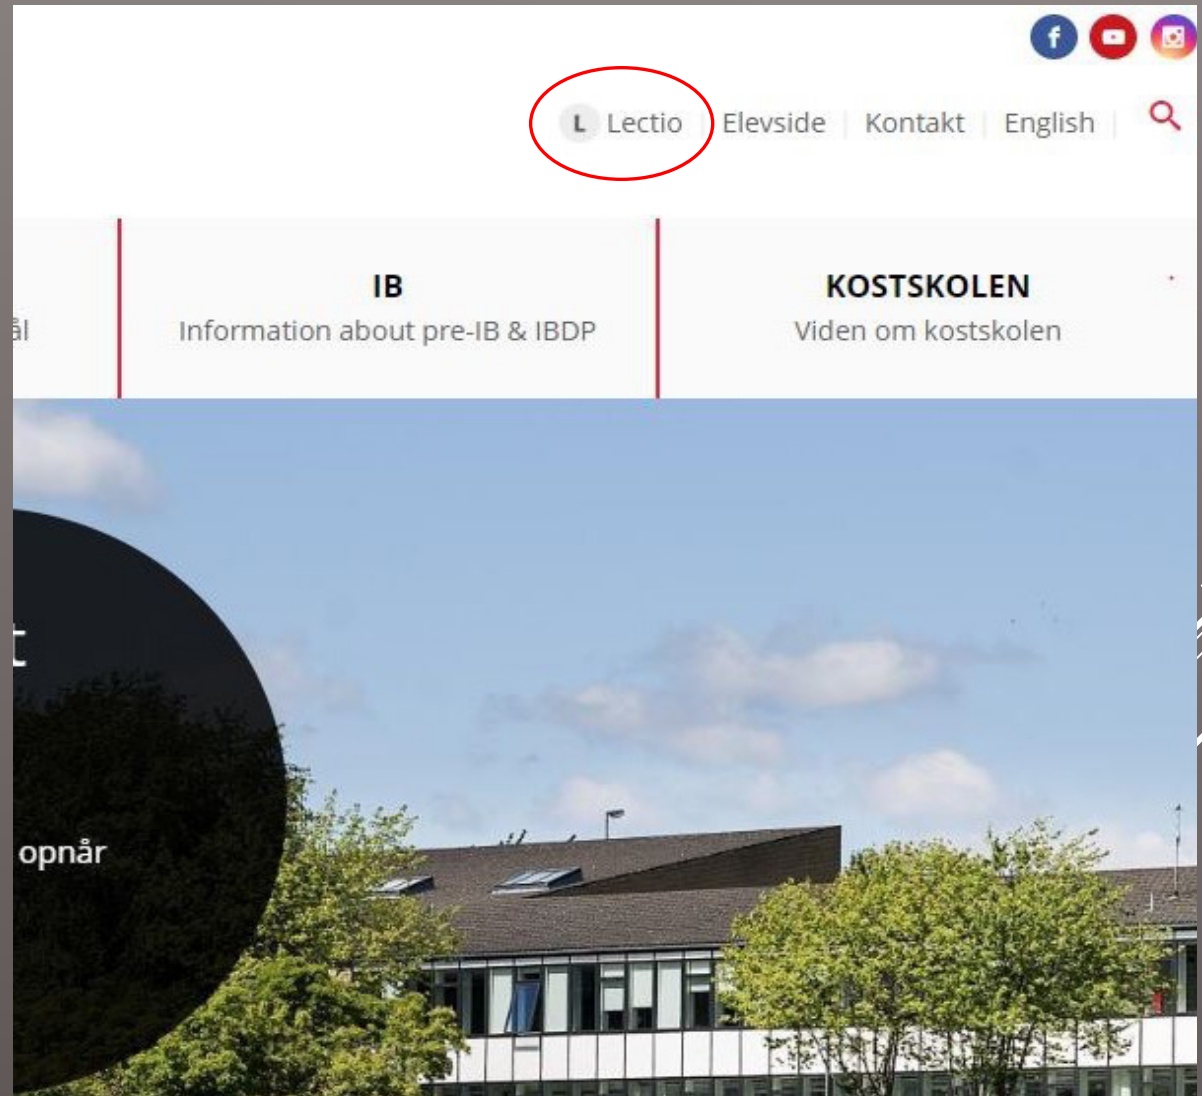

- Lectio
- WIFI
- Webprint
- Office 365

SMS-TJENESTEN

Gå til følgende adresse:

<https://ums.birke-gym.dk>

Aflyste moduler, skemaændringer og andet information fra skolen.

Tilmeld dig SMS tjeneste via vejledning på elevsiden.

WIFI

Opret forbindelse til netværket
Students

Students kræver et certifikat.
Certifikatet skal godkendes før
forbindelsen kan oprettes.

**Klik connect eller ja når du bliver
spurgt, om du vil oprette
forbindelse.**

LECTIO

Studieadministrativt system

Du kan finde link til Lectio på Birkerød gymnasiums hjemmeside

www.birke-gym.dk

Ved spørgsmål til Lectio kan man henvende sig til Lectio administrator Janne eller sin lærer.